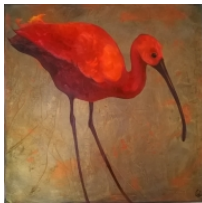

Minden alkotás REM Galériában

Kattintson a jobb egérgombbal és "mentés másként"

Sirály

Fészkelő gólya  
Sorszám:3583  
Ár: 70,000 -Ft

Sirály

Furulyázó juhász  
Sorszám:3575  
Ár: 85,000 -Ft

Családi Kriszta

Indulhatunk  
Sorszám:3573  
Ár: 197,000 -Ft